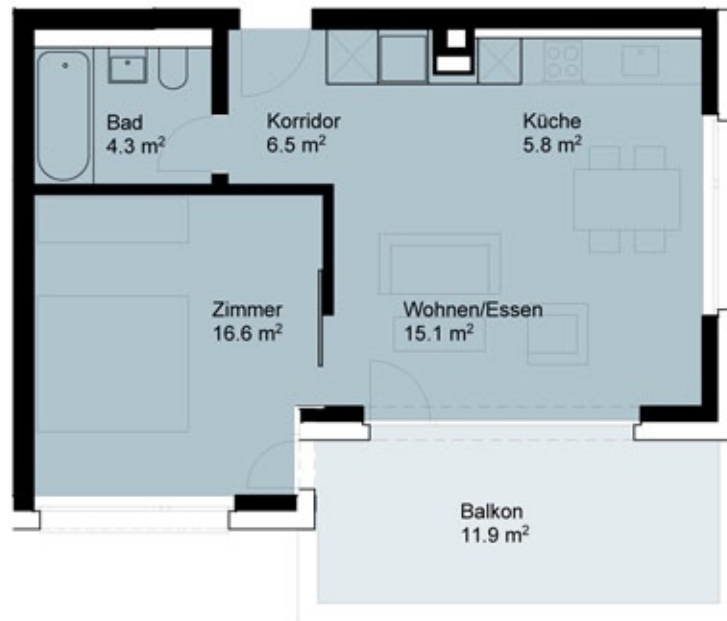

# 2 Zimmer-Wohnung 1.OG

Wohnfläche 48.3m<sup>2</sup>, Balkon 11.9m<sup>2</sup>

Attika	1.31	1.32		
2.OG	1.21	1.22	1.23	1.24
1.OG	1.11	1.12	1.13	1.14
HP	1.01	1.02	1.03	

Masstab 1:100