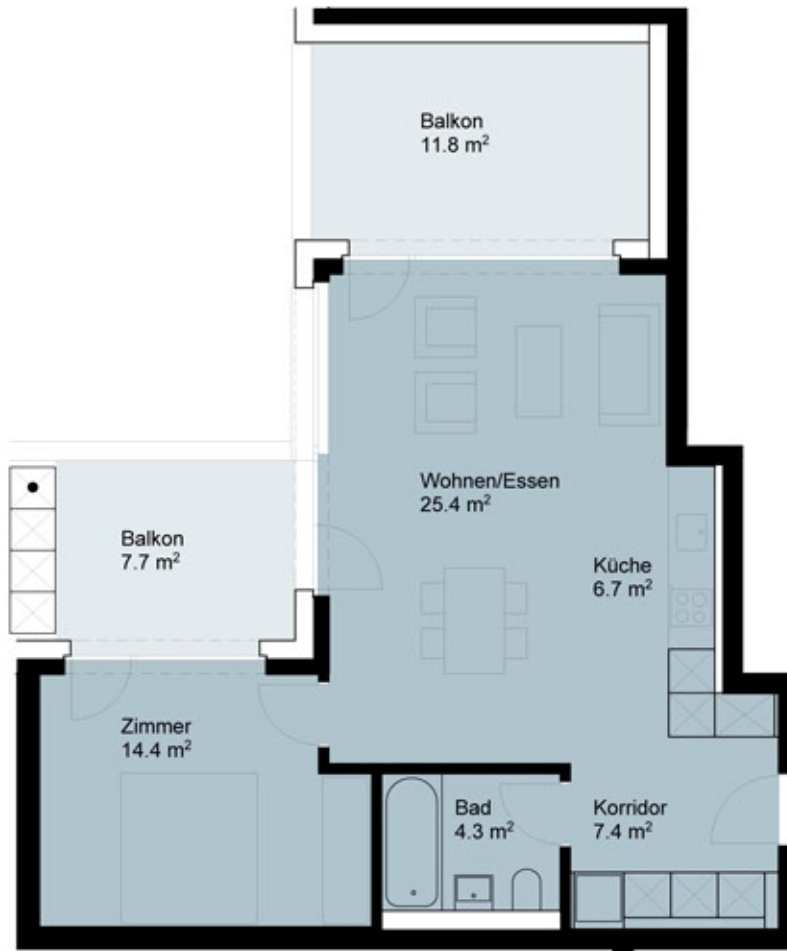

2.5 Zimmer-Wohnung 1.OG

Wohnfläche 58.2m², Balkon 19.5m²

Attika	1.31	1.32		
2.OG	1.21	1.22	1.23	1.24
1.OG	1.11	1.12	1.13	1.14
HP	1.01	1.02	1.03	

Masstab 1:100