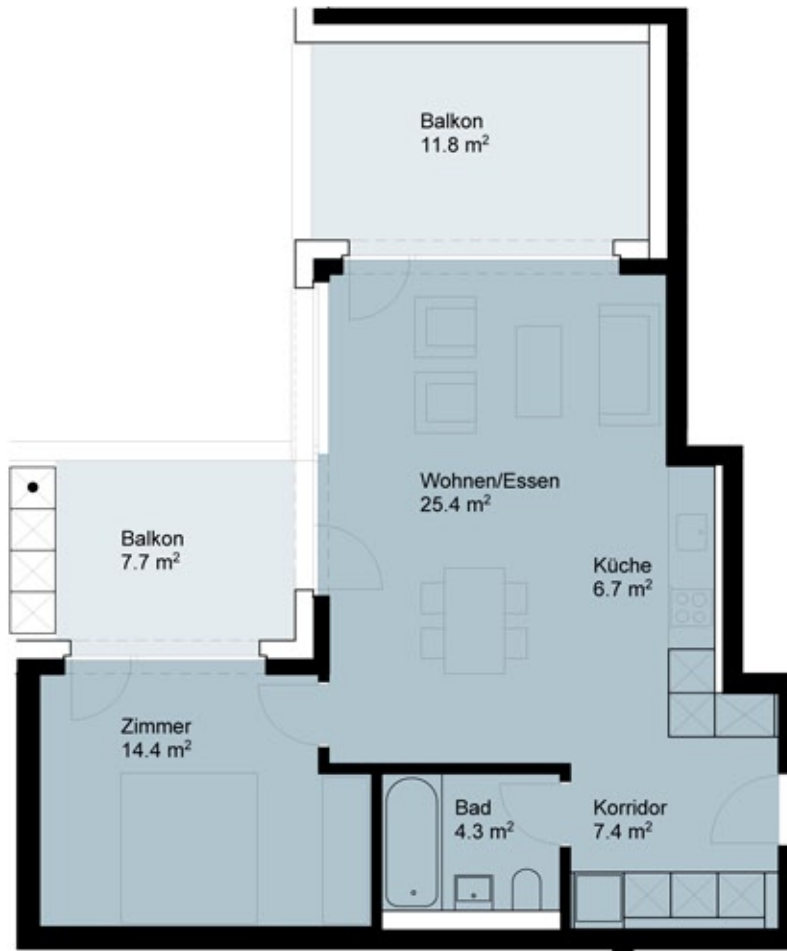

# 2.5 Zimmer-Wohnung 2.OG

Wohnfläche 58.2m<sup>2</sup>, Balkon 19.5m<sup>2</sup>

Attika		1.31	1.32	
2.OG	1.21	1.22	1.23	1.24
1.OG	1.11	1.12	1.13	1.14
HP	1.01	1.02	1.03	

Masstab 1:100