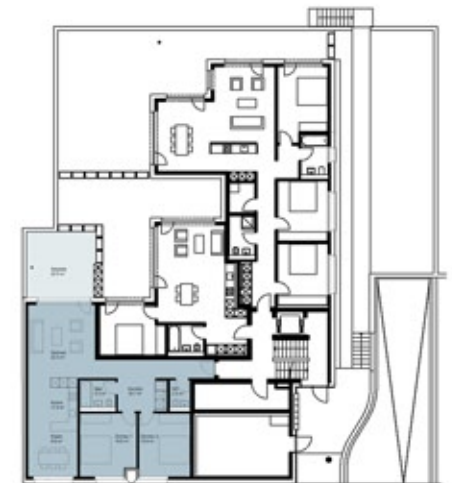

3.5 Zimmer-Wohnung HP

Wohnfläche 99.6m², Terrasse 20.0m²

Attika	1.31	1.32		
2.OG	1.21	1.22	1.23	1.24
1.OG	1.11	1.12	1.13	1.14
HP	1.01	1.02	1.03	

Masstab 1:100