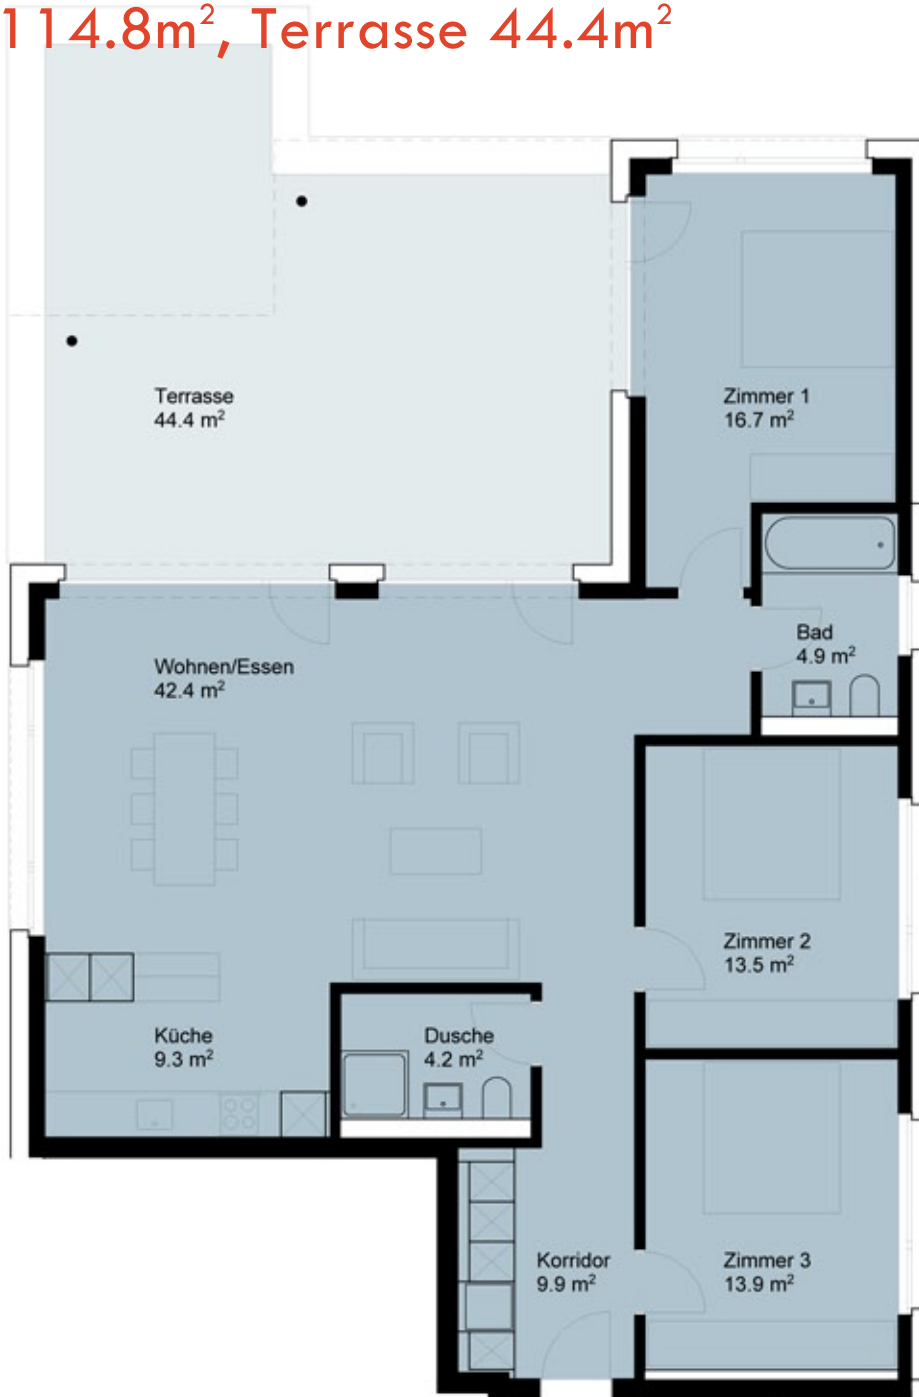

4.5 Zimmer-Wohnung Attika

Wohnfläche 114.8m², Terrasse 44.4m²

Attika	1.31	1.32		
2.OG	1.21	1.22	1.23	1.24
1.OG	1.11	1.12	1.13	1.14
HP	1.01	1.02	1.03	

Masstab 1:100